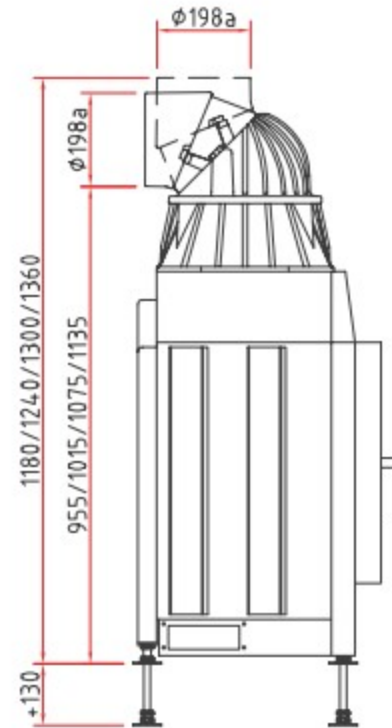

Lina 73 s

Maßzeichnung

Frontansicht M 1:20

Seitenansicht M 1:20

Draufsicht M 1:10