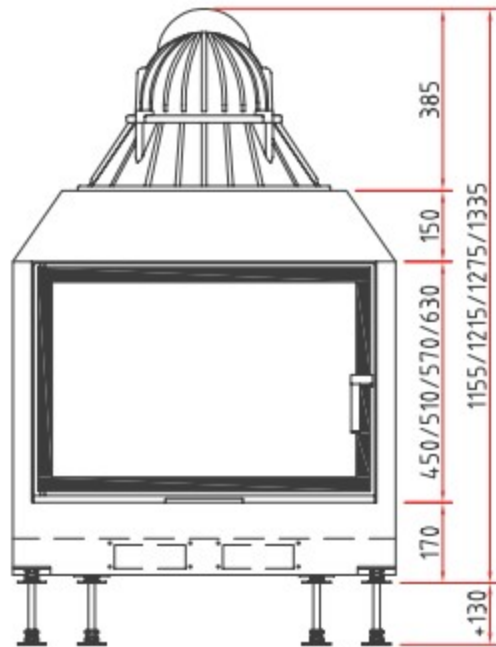

Lina 73 s

Maßzeichnung

Frontansicht M 1:20

Seitenansicht M 1:20

Draufsicht M 1:10